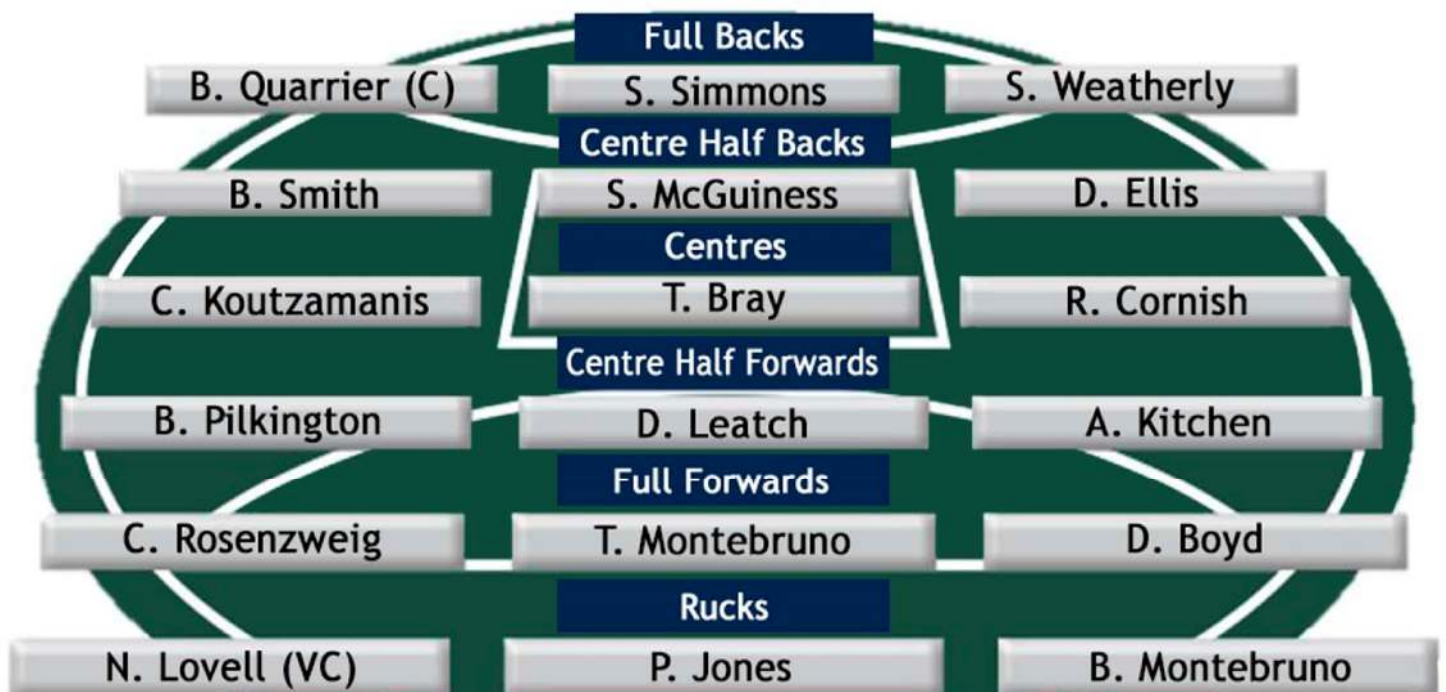

Werribee Centrals

Team of the Decade 2009 ~ 2018

Coach
D. Leatch

S. Morgan	L. Montgomery
M. Cassidy	A. Burke